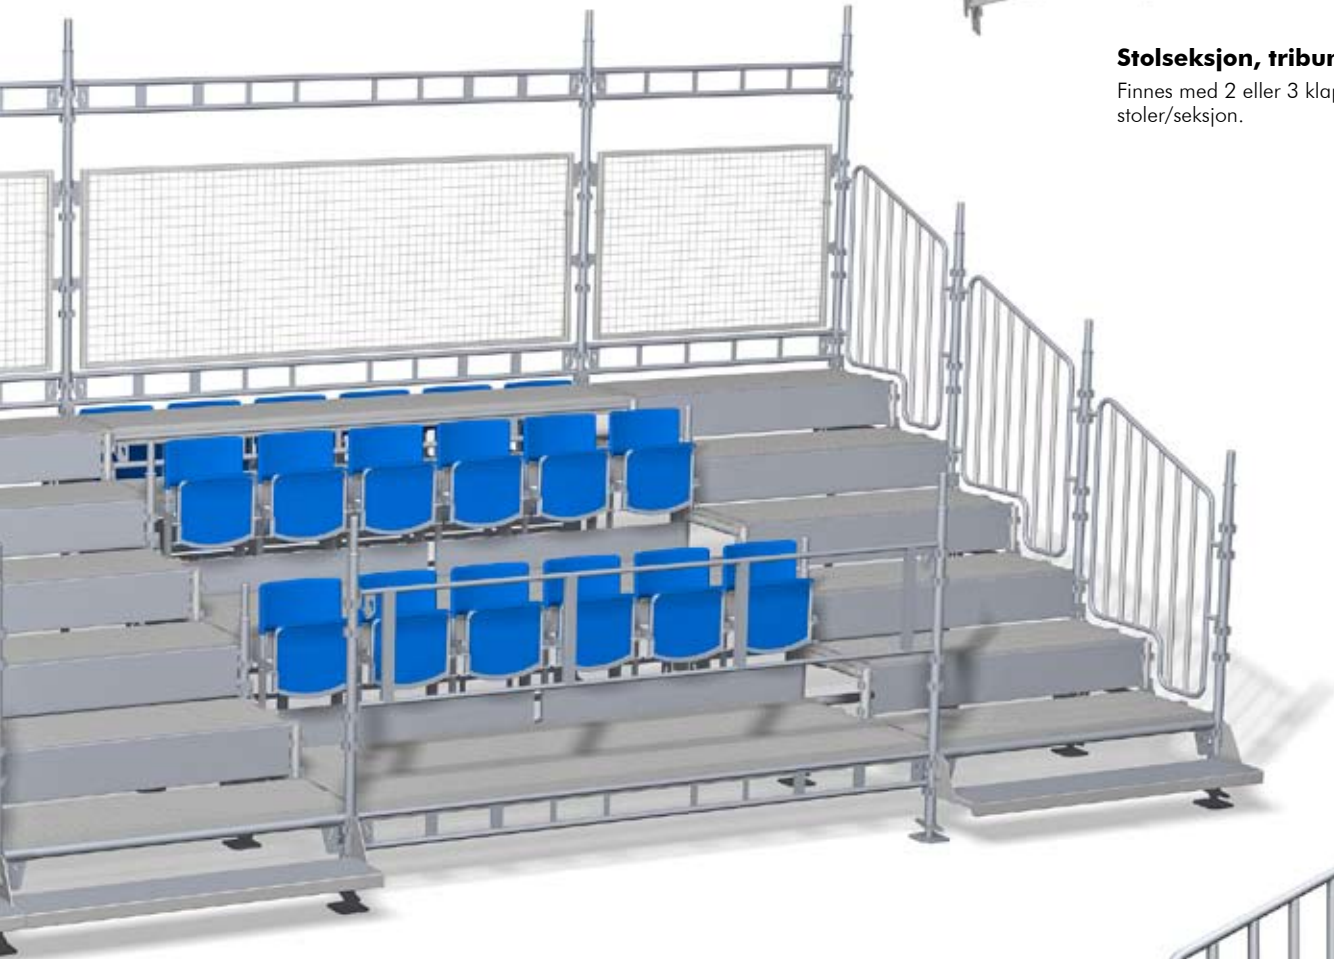

Stolseksjon, tribune

Finnes med 2 eller 3 klappstoler/seksjon.

Tribunekonsoll

Bærer Alu-planken på ståplass og i trapp.