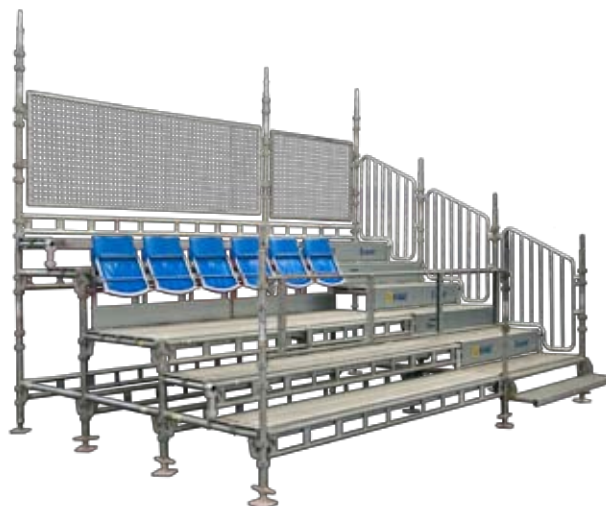

# HAKI Tribune – når du raskt trenger mere plass!

*Ute eller inne, ståplass eller sitteplass. HAKI Tribune er et perfekt system om du raskt trenger en midlertidig tribune. Det fleksible stillaset er lett å montere og enkelt å flytte mellom ulike arrangementer.*

Hvis du har behov for en midlertidig tribune til fotballbanen, ridekonkurransen, ishockeyhallen, festivalen eller konserten. Da er HAKI Tribune den ideelle løsningen – uansett om du har noen få publikummere eller flere tusen personer. Tribunen er takket være sitt smarte modulsystem lett å seksjonere og tilpasse de ulike behov. Ståplasser og sitteplasser kan kombineres etter ønske. Om du midlertidig trenger flere ståplasser, er det bare å senke ned klappstolene for å gi mere ståplass. Dessuten kan det nederste nivået lett handicap-tilpasses.

## **HAKI Universal bygges om til tribune**

HAKI Tribune er oppbygd av grunnkomponentene i HAKI Universal. Det universelle modulstillaset er meget fleksibelt og kan takket være sin innbygde fleksibilitet benyttes til de fleste midlertidige konstruksjoner. For å bygge en midlertidig tribune trenger du bare å komplettere med noen få spesialkomponenter. Stillaset er meget enkelt å montere, betaler seg raskt, og har en høy annenhåndsverdi.

# Lett å montere med få komponenter

HAKI Tribune er bygget opp av grunnkomponentene bunnskrue, spire, lengdebjelke, enrørsbjelke, diagonalstag, Aluminiumsplank, rekkverksrammer og rekkverksgrind. Hvis du allerede har HAKI Universal trenger du bare å komplettere med seks spesialkomponenter. Da får du bekvemme klappstoler å sitte på og behagelige trapper å gå i.