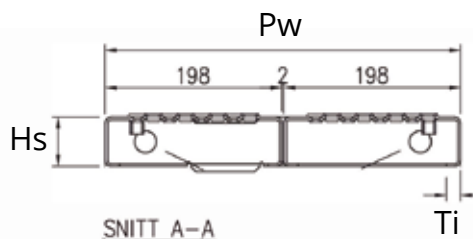

Aluminium Stillaslem H398

Type	Lengde (Lcc)	Bredde (Pw)	Høyde (Hs)	Tykkelse (Mt)	Falsbredde (Ti)	Lastklasse	Vekt	HAKI artikkelnr
Stillaslem O3 Db	1250	398	55	3	16	6	6,60	2021146
Stillaslem O3 Db	1655	398	55	3	16	6	8,60	NA
Stillaslem O3 Db	1964	398	55	3	16	5	10,30	NA

Mål i mm / vekt i kg