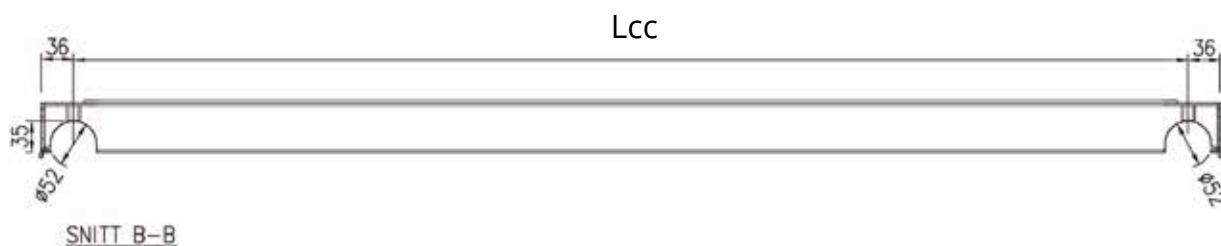

Aluminium Stillaslem H398

Type	Lengde (Lcc)	Bredde (Pw)	Høyde (Hs)	Tykkelse (Mt)	Falsbredde (Ti)	Lastklasse	Vekt	HAKI artikkelnr
Stillaslem O3 Db	1250	398	55	3	16	6	6,60	2021146
Stillaslem O3 Db	1655	398	55	3	16	6	8,60	NA
Stillaslem O3 Db	1964	398	55	3	16	5	10,30	NA

Mål i mm / vekt i kg