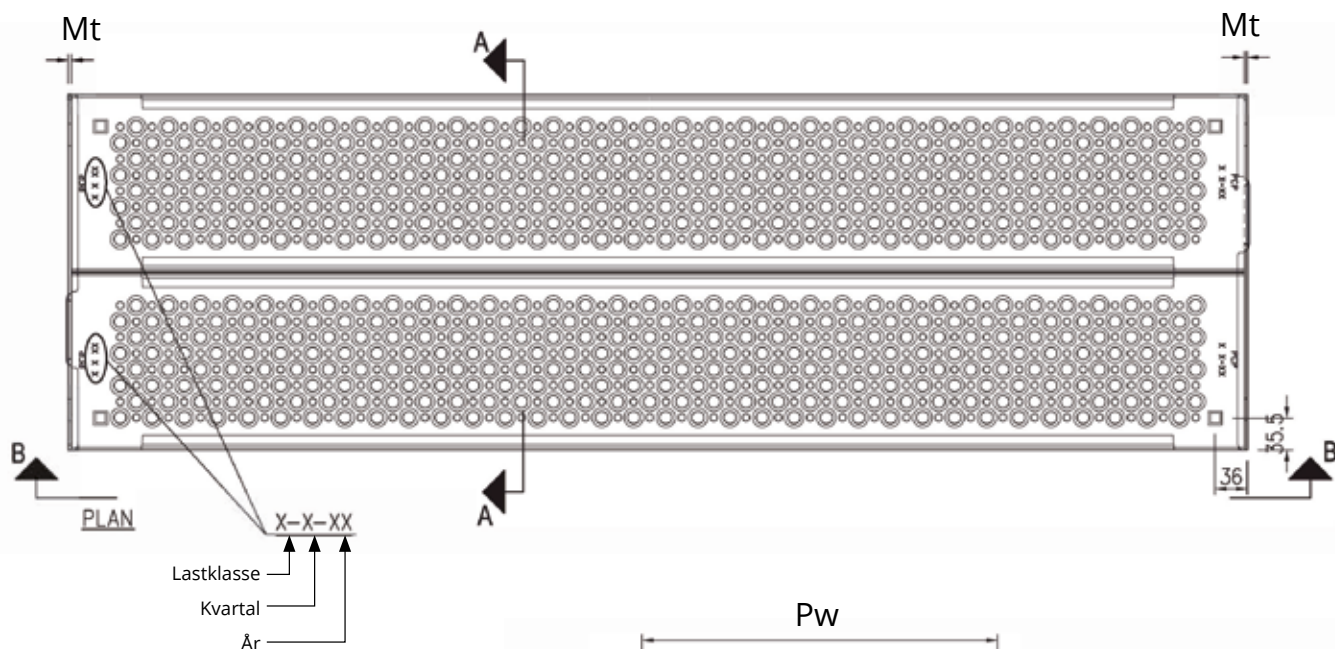

Aluminium Stillaslem H398

Type	Lengde (Lcc)	Bredde (Pw)	Høyde (Hs)	Tykkelse (Mt)	Falsbredde (Ti)	Lastklasse	Vekt	HAKI artikkelnr
Stillaslem O3 Db	1250	398	55	3	16	6	6,60	2021146
Stillaslem O3 Db	1655	398	55	3	16	6	8,60	NA
Stillaslem O3 Db	1964	398	55	3	16	5	10,30	NA

Mål i mm / vekt i kg